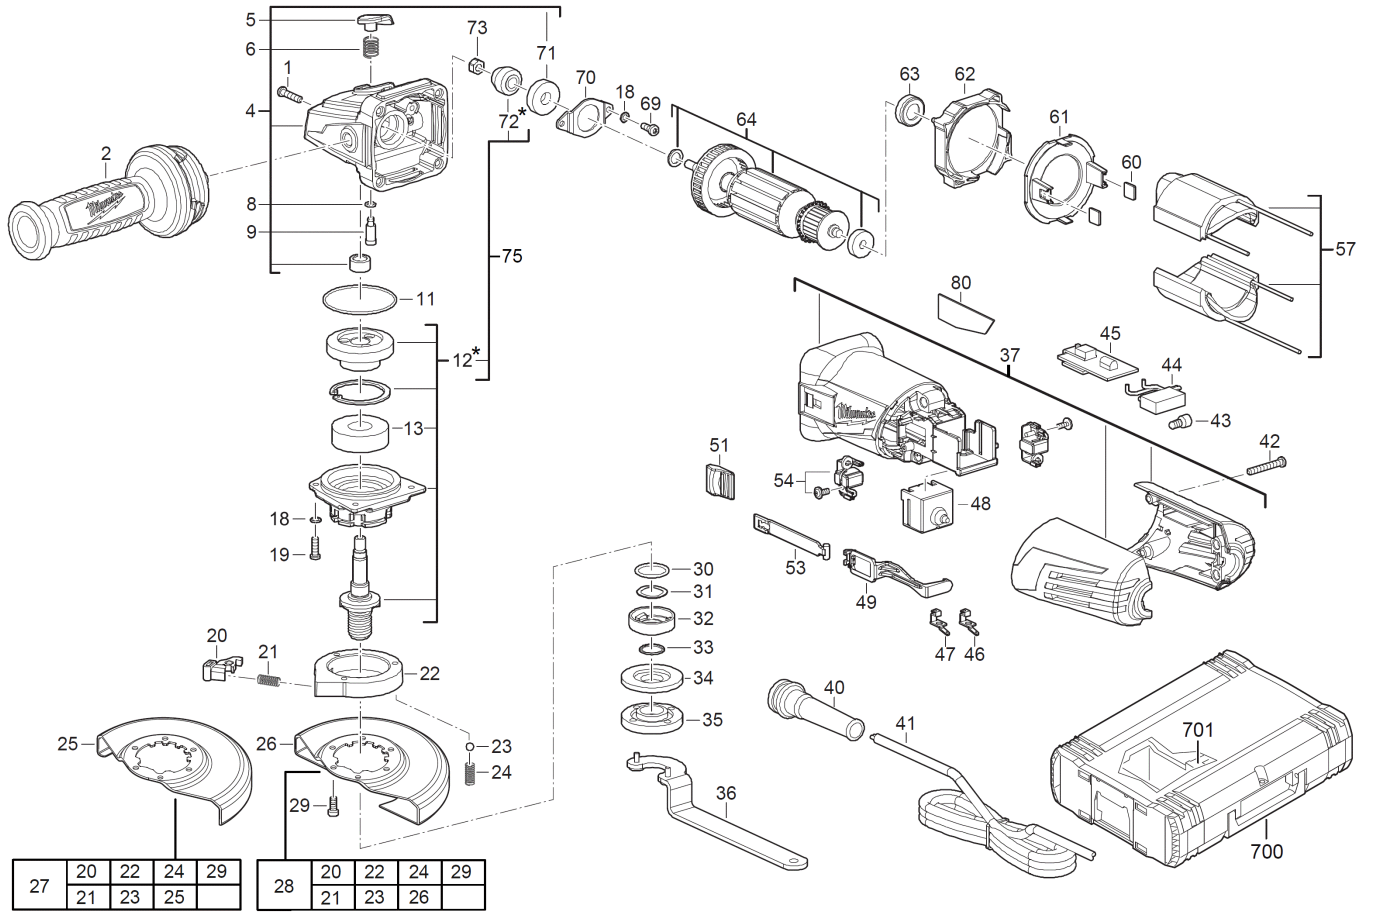

# AGV12-125X ANGLE GRINDER IN2

4933428085 - AGV12-125X - 4000428086

\* While stock lasts

Position	Quantity	Description	Part number	EAN
0001	1	SCREW	4931435000	4002395855292
0002	1	AUXILIARY HANDLE	4931435002	4002395855919
0004	1	GEAR BOX	4931435003	4002395855926
0005	1	TRIGGER	4931435004	4002395855933
0006	1	SPRING	4931435005	4002395855940
0008	1	O-RING	4931435006	4002395855957
0009	1	LOCKING BOLT	4931435007	4002395855964
0011	1	O-RING	570699002	4002395824472
0012	1	SPINDLE KIT	5131000000	
0013	1	BALL BEARING	4931446467	4002395875733
0018	1	PROTECTION WASHER	680866003	4002395823895
0019	1	SCREW	660414013	4002395823796
0020	1	LEVER	4931435009	4002395855988
0021	1	SPRING	4931435010	4002395855995
0022	1	SPACER	5131000000	
0023	1	BALL	5131001020	4058546080525
0024	1	SPRING	4931435012	4002395856602
0025	1	GUARD CAP	5131000000	
0026	1	CUTTING GUARD	4931452116	4002395180936
0027	1	GUARD CAP	4931452111	4002395180288
0028	1	CUTTING GUARD	4931452115	4002395180929
0029	1	SCREW	4931435015	4002395856633
0030	1	O-RING	4931435016	4002395856640
0031	1	SPRING WASHER	4931435017	4002395856657
0032	1	FLANGE	4931435018	4002395860357
0033	1	RETAINING RING	4931435019	4002395856664
0034	1	FLANGE	4931435020	4002395856671
0035	1	FLANGE NUT	4931441309	4002395887699
0036	1	SPANNER M14	632145002	4002395823727
0037	1	HOUSING	4931448708	4002395259601
0040	1	CABLE COLLAR	4931435022	4002395856695
0041	1	CONNECTION CABLE	730351040	4002395824052
0042	1	SCREW	4931435023	4002395857302
0043	1	CONNECTOR	790009001	4002395772445
0044	1	CAPACITOR	4931435024	4002395857319
0045	1	PRINTED CIRC. BOARD	4931435025	4002395857326
0046	1	CLAMP	5131000000	
0047	1	CLAMP	4931435027	4002395857340
0048	1	SWITCH	4931441014	4002395863020
0049	1	SLIDE	4931435028	4002395857357
0051	1	SWITCH BUTTON	4931435029	4002395857364
0053	1	SLIDE	4931435030	4002395857371
0054	2	CARBON BRUSH SET	4931435031	4002395857388
0057	1	ELECTRIC FIELD	4931435033	4002395854608
0060	1	BLOCK	4931435034	4002395854615
0061	1	FOOT	4931435035	4002395854622
0062	1	SPEED GOVERNOR	4931453673	4002395144709
0063	1	RUBBER SLEEVE	4931435037	4002395854646
0064	1	ARMATURE ASSEMBLY	4931435038	4002395854653
0069	1	SCREW	660400005	4002395823789