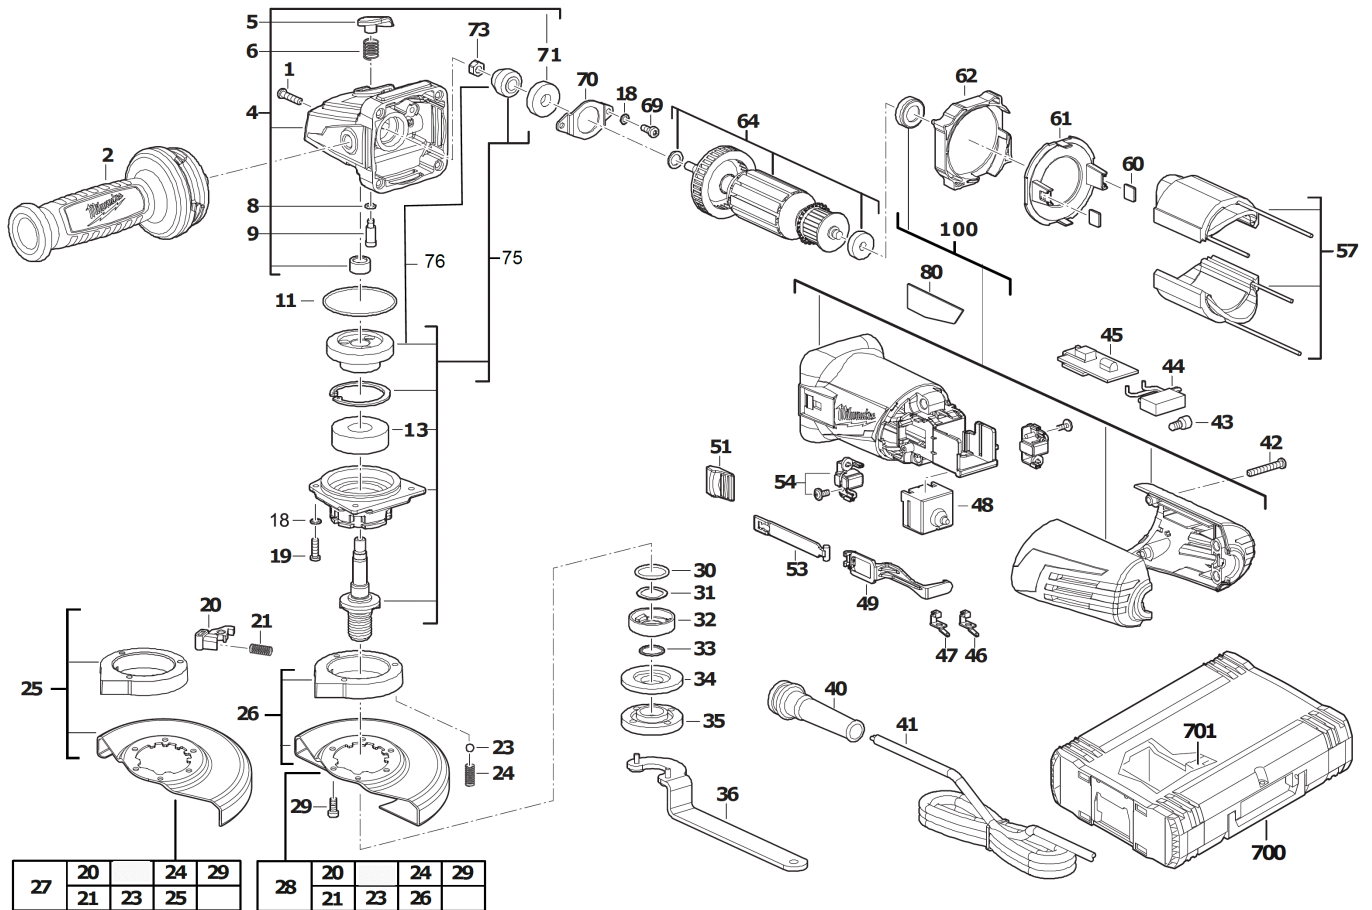

27	20	24	29
	21	23	25

28	20	24	29
	21	23	26